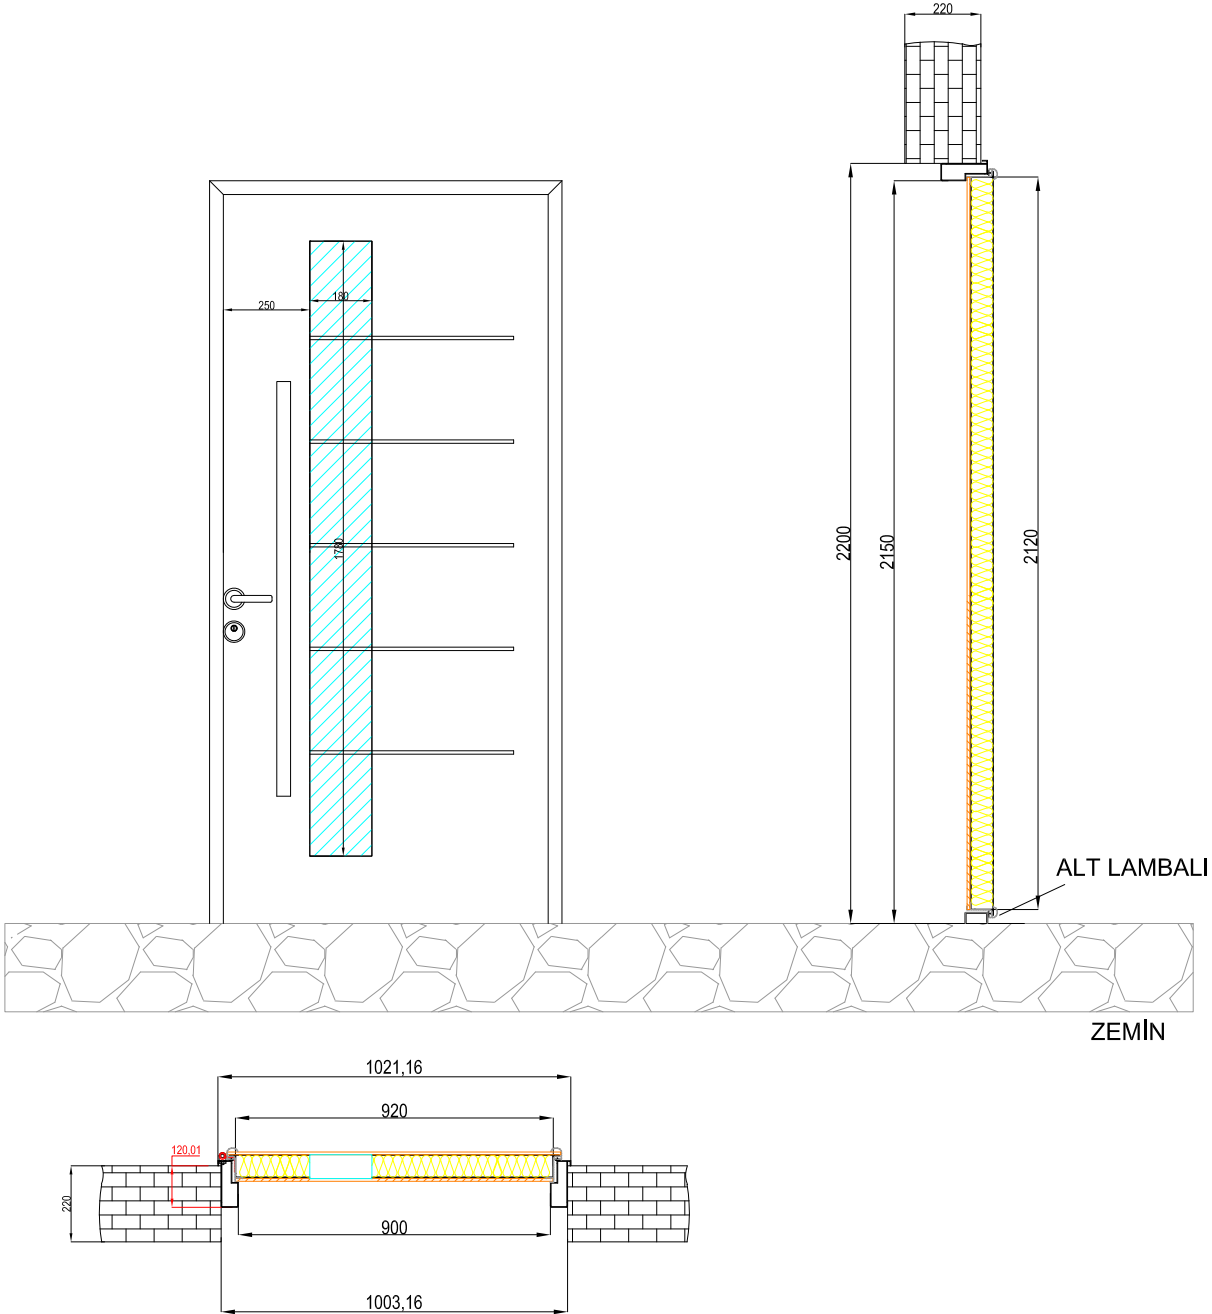

Kasa Tipleri / Frame Typs

Fransız Model Kasa

French Model Frame Type